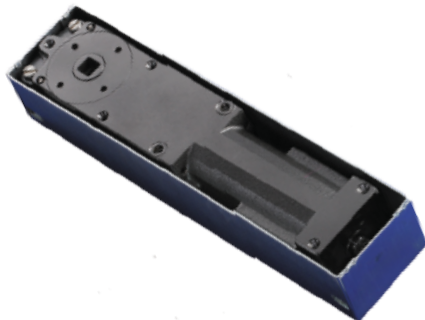

CISA 7500 Floor Hinge EN 3-6